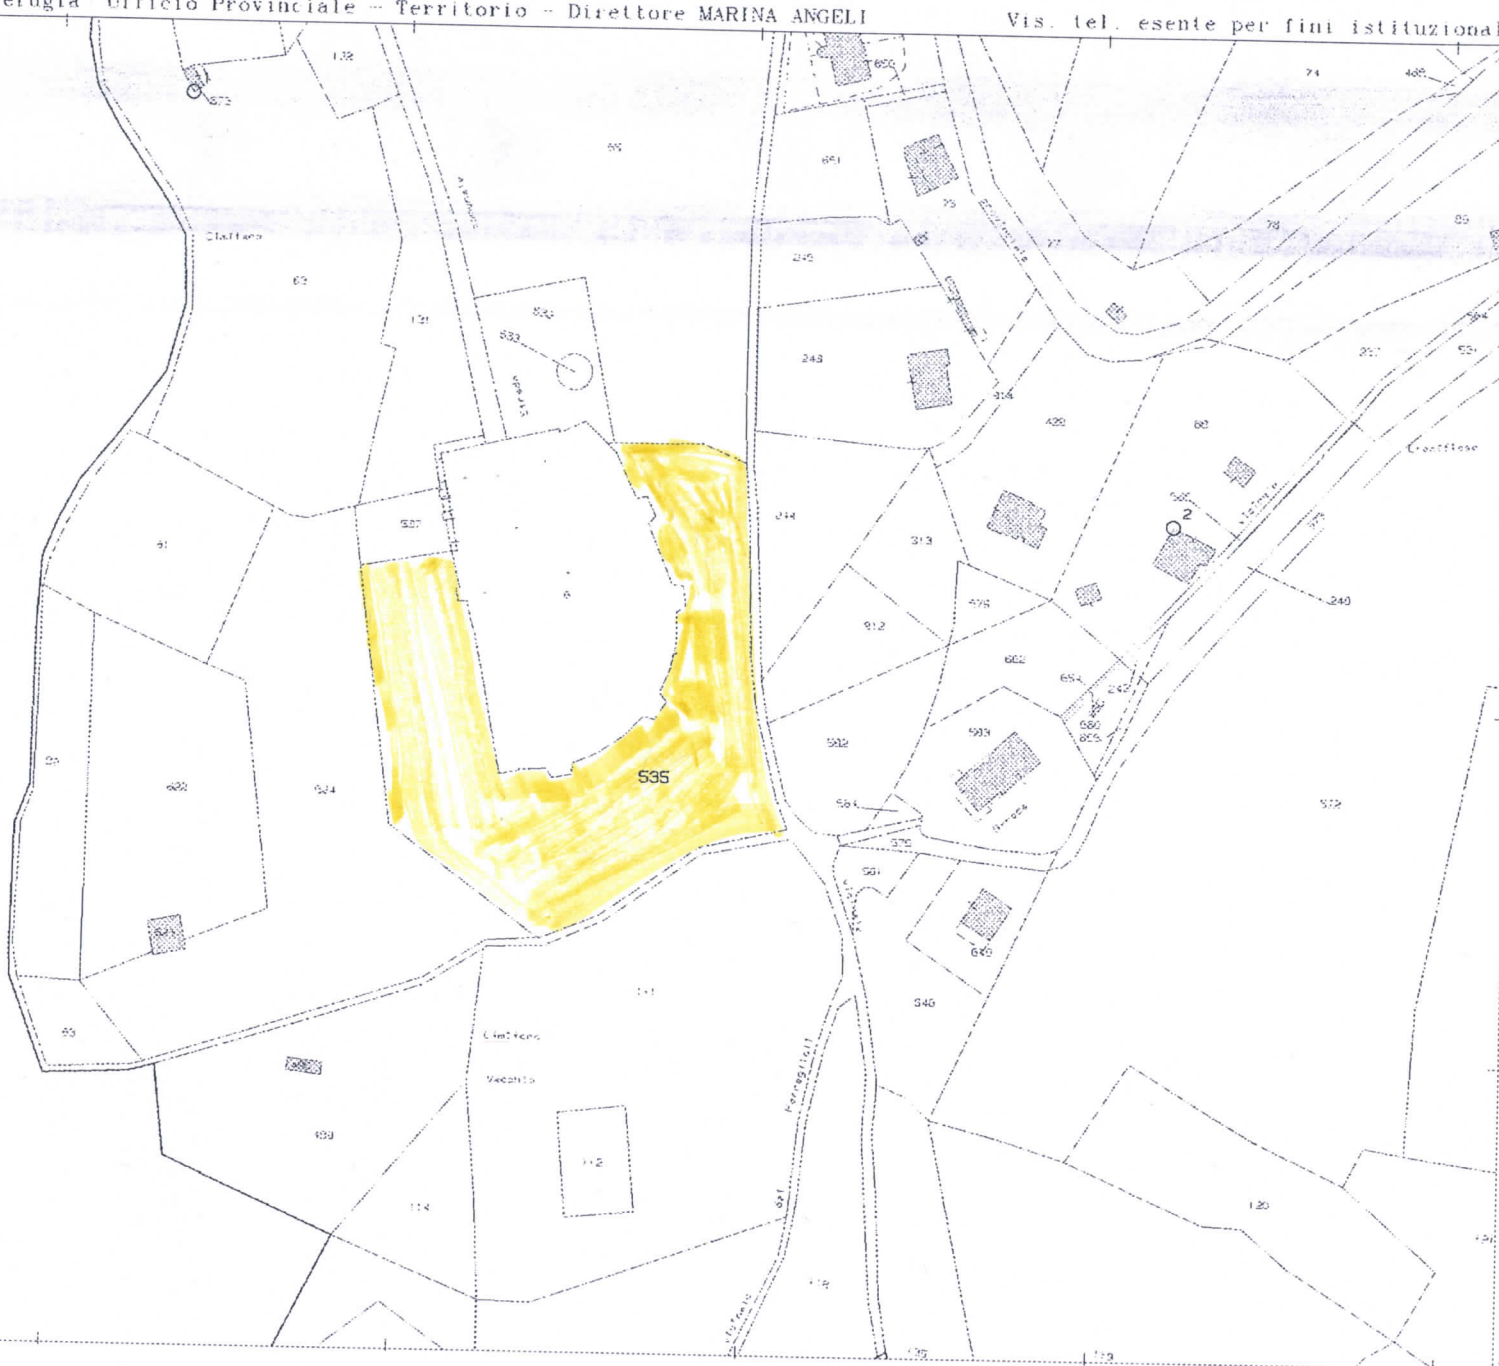

18

N=2200

E=19000

Scala originale: 1:2000

Dimensione cornice: 334.000 x 378.000 metri

Comune: CORCIANO
Foglio: 29

I Particella: 535