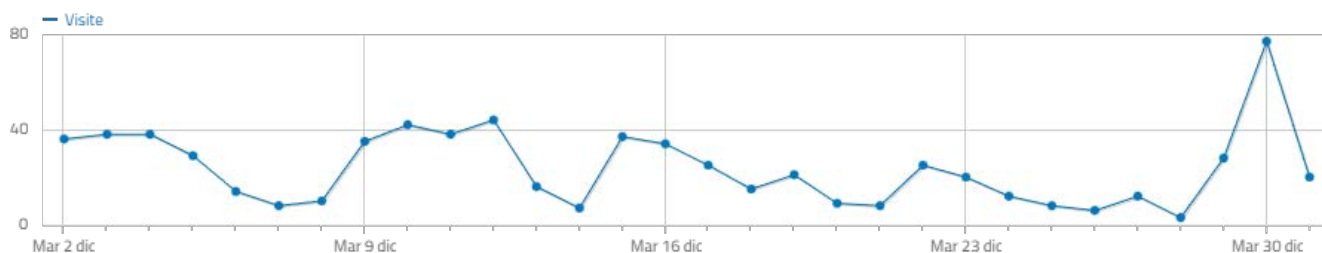

 **2 minuti 22 secondi** durata media di una visita \downarrow **-22,4%**

 **0** totale ricerche sul tuo sito, **0** keyword uniche \bullet **0%**

 **50%** visite rimbalzate (che hanno lasciato il sito dopo una pagina) \uparrow **+22%**

 **162** downloads, **146** download unici \uparrow **+23,7%**

 **3,1** azioni per visita (pagine viste, download, outlinks e ricerche interne al sito) \downarrow **-11,4%**

 **2.229** link esterni, **2.055** outlinks unici \uparrow **+7,8%**

 **63** numero massimo di azioni in una visita \downarrow **-45,2%**

STATISTICHE WEB ANALYTICS ITALIA PORTALE DELLA TRASPARENZA

https://trasparenza.comune.corciano.pg.it

Riepilogo visite

 760 visite, 535 visitatori unici ↘ -8,9%	 2.511 pagine viste, 1.774 pagine viste uniche ↘ -10,8%
 2 minuti 52 secondi durata media di una visita ↗ +12,4%	 0 totale ricerche sul tuo sito, 0 keyword uniche ● 0%
 34% visite rimbalzate (che hanno lasciato il sito dopo una pagina) ↘ -2,9%	 403 downloads, 345 download unici ↗ +5,2%
 4 azioni per visita (pagine viste, download, outlinks e ricerche interne al sito) ● 0%	 160 link esterni, 150 outlinks unici ● 0%
 114 numero massimo di azioni in una visita ↗ +107,3%	