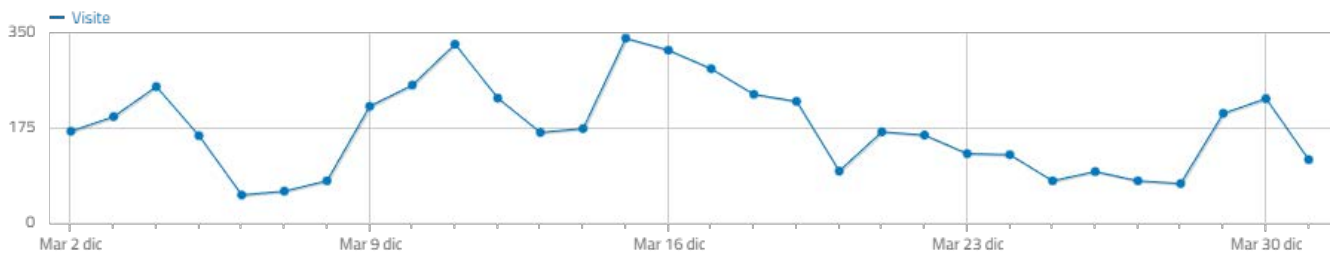

STATISTICHE WEB ANALYTICS ITALIA SITO ISTITUZIONALE

<https://www.comune.corciano.pg.it>

Riepilogo visite

5.466 visite, **3.967** visitatori unici $\uparrow$ **+20,1%**

14.337 pagine viste, **10.494** pagine viste uniche $\uparrow$ **+2,9%**

2 minuti 22 secondi durata media di una visita $\downarrow$ **-22,4%**

0 totale ricerche sul tuo sito, **0** keyword uniche $\bullet$ **0%**

50% visite rimbalzate (che hanno lasciato il sito dopo una pagina) $\uparrow$ **+22%**

162 downloads, **146** download unici $\uparrow$ **+23,7%**

3,1 azioni per visita (pagine viste, download, outlinks e ricerche interne al sito) $\downarrow$ **-11,4%**

2.229 link esterni, **2.055** outlinks unici $\uparrow$ **+7,8%**

63 numero massimo di azioni in una visita $\downarrow$ **-45,2%**