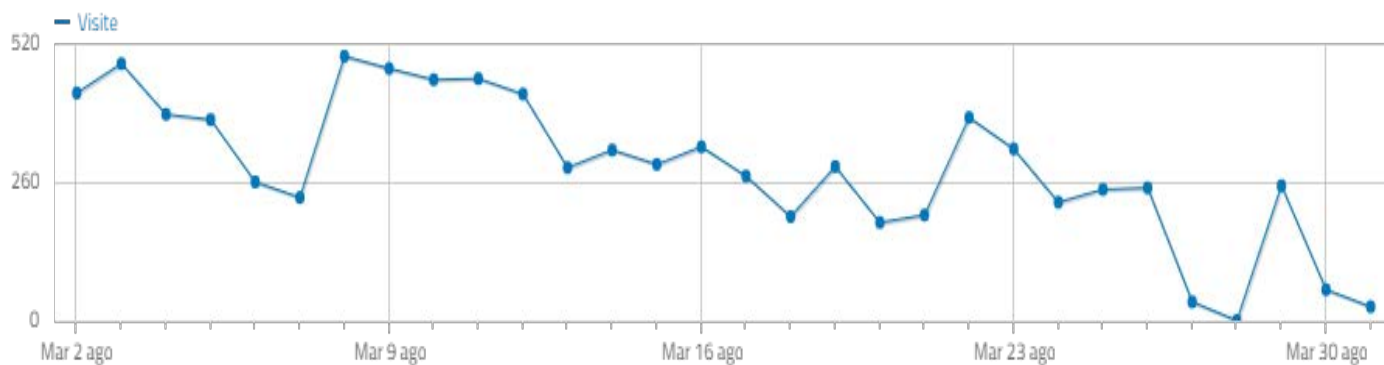

STATISTICHE WEB ANALYTICS ITALIA SITO ISTITUZIONALE

<https://www.comune.corciano.pg.it>

Riepilogo visite

 **9.211** visite, **6.516** visitatori unici

 **1 minuti 59 secondi** durata media di una visita

 **43%** visite rimbalzate (che hanno lasciato il sito dopo una pagina)

 **3** azioni per visita (pagine viste, download, outlinks e ricerche interne al sito)

 **0,36s** tempo medio di generazione

 **20.173** pagine viste, **16.227** pagine viste uniche

 **0** totale ricerche sul tuo sito, **0** keyword uniche

 **45%** visite rimbalzate (che hanno lasciato il sito dopo una pagina)

 **3,4** azioni per visita (pagine viste, download, outlinks e ricerche interne al sito)

 **0,98s** tempo medio di generazione

 **2.337** pagine viste, **1.637** pagine viste uniche

 **169** totale ricerche sul tuo sito, **83** keyword uniche

 **0** downloads, **0** download unici

 **14** outlinks, **14** outlinks unici

 **67** numero massimo di azioni in una visita