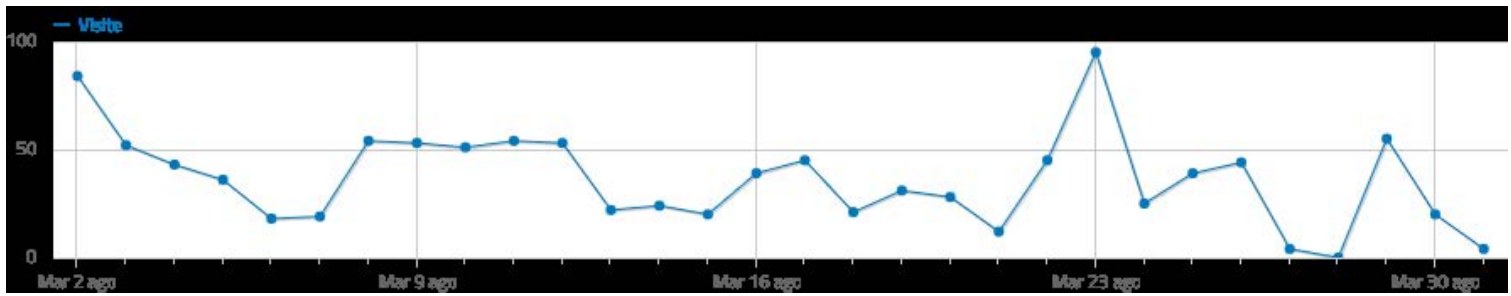

 **3** azioni per visita (pagine viste, download, outlinks e ricerche interne al sito)

 **0,36s** tempo medio di generazione

 **20.173** pagine viste, **16.227** pagine viste uniche

 **0** totale ricerche sul tuo sito, **0** keyword uniche

STATISTICHE WEB ANALYTICS ITALIA SPORTELLO TELEMATICO DEL CITTADINO

<https://sportellotelematico.comune.corciano.pg.it/>

Riepilogo visite

 **736** visite, **482** visitatori unici

 **4 minuti 55 secondi** durata media di una visita