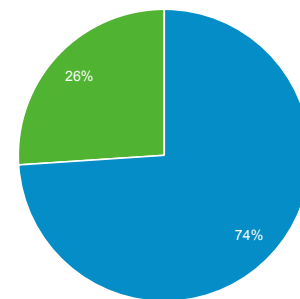

Panoramica del pubblico

Tutti gli utenti
100,00% Utenti

1 apr 2021 - 30 apr 2021

Panoramica

■ New Visitor ■ Returning Visitor

Lingua	Utenti	% Utenti
1. it-it	5.227	72,40%
2. it	1.319	18,27%
3. en-us	267	3,70%
4. en-gb	115	1,59%
5. zh-cn	33	0,46%
6. fr-fr	32	0,44%
7. es-es	30	0,42%
8. pt-br	21	0,29%
9. de-de	14	0,19%
10. fr	14	0,19%