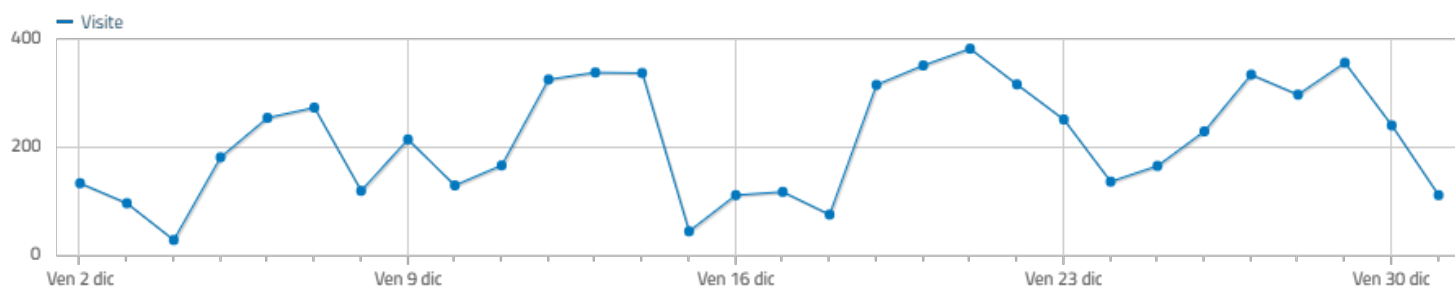

STATISTICHE WEB ANALYTICS ITALIA SITO ISTITUZIONALE

<https://www.comune.corciano.pg.it>

Riepilogo visite

 **6.565** visite, **4.760** visitatori unici

 **54s** durata media di una visita

 **37%** visite rimbalzate (che hanno lasciato il sito dopo una pagina)

 **3,9** azioni per visita (pagine viste, download, outlinks e ricerche interne al sito)

 **0,33s** tempo medio di generazione

 **19.558** pagine viste, **12.320** pagine viste uniche

 **0** totale ricerche sul tuo sito, **0** keyword uniche

Riepilogo visite

 **587** visite, **549** visitatori unici

 **42s** durata media di una visita

 **31%** visite rimbalzate (che hanno lasciato il sito dopo una pagina)

 **5,5** azioni per visita (pagine viste, download, outlinks e ricerche interne al sito)

 **60** numero massimo di azioni in una visita