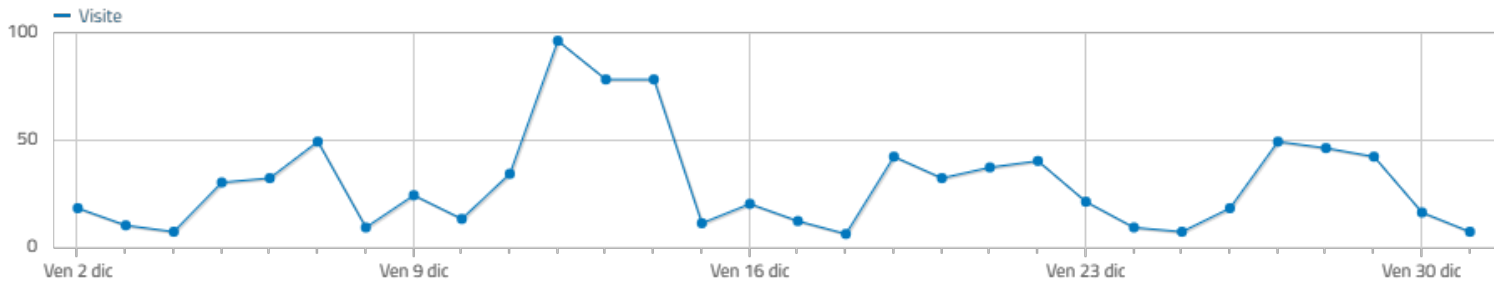

Riepilogo visite

 **587** visite, **549** visitatori unici

 **42s** durata media di una visita

 **31%** visite rimbalzate (che hanno lasciato il sito dopo una pagina)

 **5,5** azioni per visita (pagine viste, download, outlinks e ricerche interne al sito)

 **0,18s** tempo medio di generazione

 **2.693** pagine viste, **1.871** pagine viste uniche

 **0** totale ricerche sul tuo sito, **0** keyword uniche

 **272** downloads, **212** download unici

 **213** outlinks, **157** outlinks unici

 **71** numero massimo di azioni in una visita

STATISTICHE WEB ANALYTICS ITALIA SPORTELLO TELEMATICO DEL CITTADINO

<https://sportellotelematico.comune.corciano.pg.it/>

Riepilogo visite

 **925** visite, **618** visitatori unici

 **1 minuti 30 secondi** durata media di una visita

 **29%** visite rimbalzate (che hanno lasciato il sito dopo una pagina)

 **5,4** azioni per visita (pagine viste, download, outlinks e ricerche interne al sito)