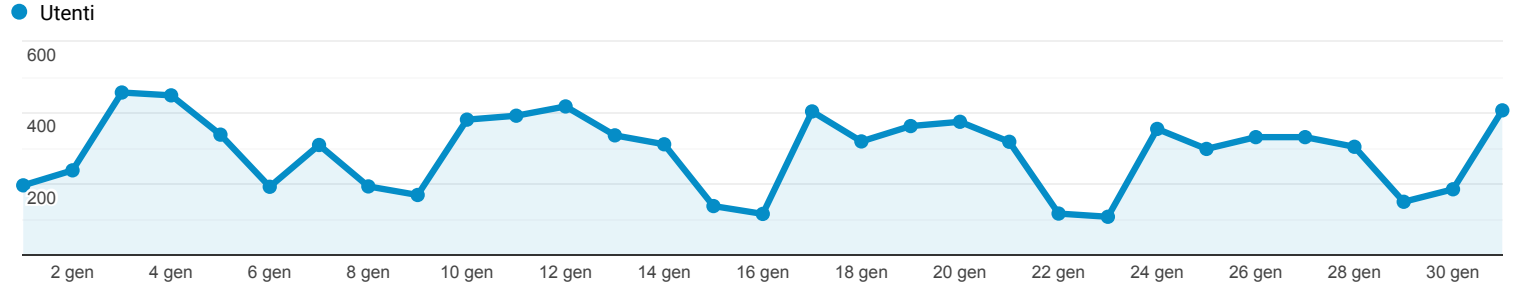

## Panoramica del pubblico

Tutti gli utenti  
100,00% Utenti

1 gen 2022 - 31 gen 2022

### Panoramica

|  |  |                                |
|--|--|--------------------------------|
| Utenti<br><b>6.904</b>                       | Nuovi utenti<br><b>5.916</b>               | Sessioni<br><b>10.331</b>      |
| Numero di sessioni per utente<br><b>1,50</b> | Visualizzazioni di pagina<br><b>27.078</b> | Pagine/sessione<br><b>2,62</b> |
| Durata sessione media<br><b>00:02:24</b>     | Frequenza di rimbalzo<br><b>34,52%</b>     |                                |

### Riepilogo visite

**8.734** visite, **5.752** visitatori unici

**22.840** pagine viste, **17.709** pagine viste uniche

**2 minuti 38 secondi** durata media di una visita

**0** totale ricerche sul tuo sito, **0** keyword uniche

**2.906** outlinks, **2.451** outlinks unici

**0,39s** tempo medio di generazione

**78** numero massimo di azioni in una visita