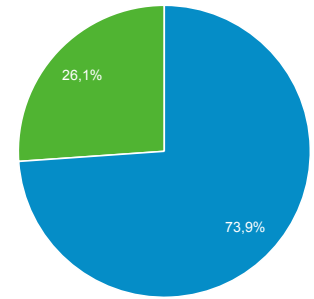

Utenti 6.904	Nuovi utenti 5.916	Sessioni 10.331
Numero di sessioni per utente 1,50	Visualizzazioni di pagina 27.078	Pagine/sessione 2,62
Durata sessione media 00:02:24	Frequenza di rimbalzo 34,52%	

■ New Visitor ■ Returning Visitor