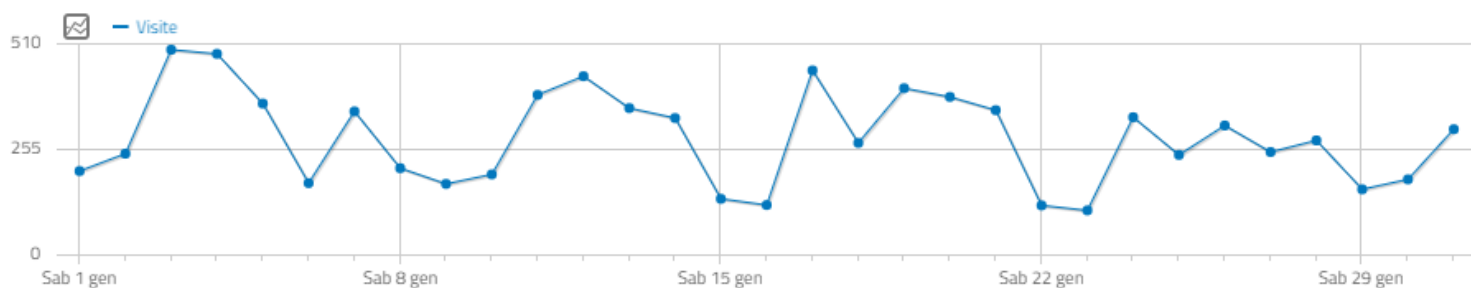

### Panoramica

|  |  |                                |
|--|--|--------------------------------|
| Utenti<br><b>6.904</b>                       | Nuovi utenti<br><b>5.916</b>               | Sessioni<br><b>10.331</b>      |
| Numero di sessioni per utente<br><b>1,50</b> | Visualizzazioni di pagina<br><b>27.078</b> | Pagine/sessione<br><b>2,62</b> |
| Durata sessione media<br><b>00:02:24</b>     | Frequenza di rimbalzo<br><b>34,52%</b>     |                                |

### Riepilogo visite

**8.734** visite, **5.752** visitatori unici

**22.840** pagine viste, **17.709** pagine viste uniche

**2 minuti 38 secondi** durata media di una visita

**0** totale ricerche sul tuo sito, **0** keyword uniche

**2.906** outlinks, **2.451** outlinks unici

**0,39s** tempo medio di generazione

**78** numero massimo di azioni in una visita