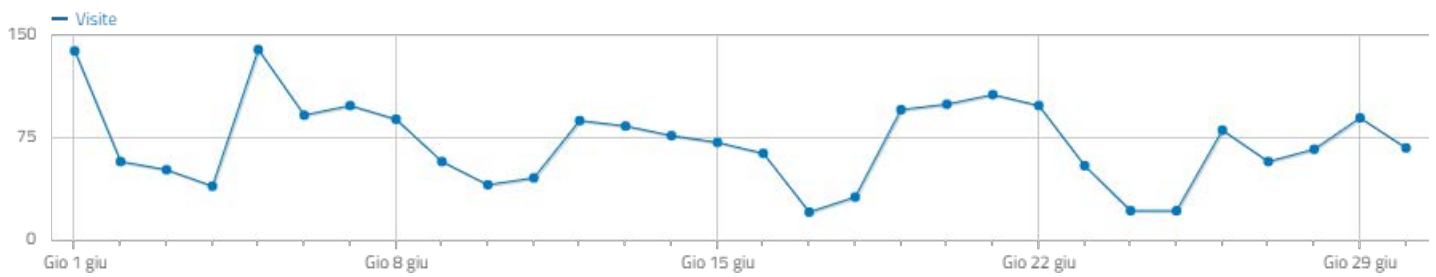

29% visite rimbalzate (che hanno lasciato il sito dopo una pagina)

801 downloads, **659** download unici

4,8 azioni per visita (pagine viste, download, outlinks e ricerche interne al sito)

547 outlinks, **459** outlinks unici

0,17s tempo medio di generazione

339 numero massimo di azioni in una visita

STATISTICHE WEB ANALYTICS ITALIA SPORTELLO TELEMATICO DEL CITTADINO

<https://sportellotelematico.comune.corciano.pg.it/>

Riepilogo visite