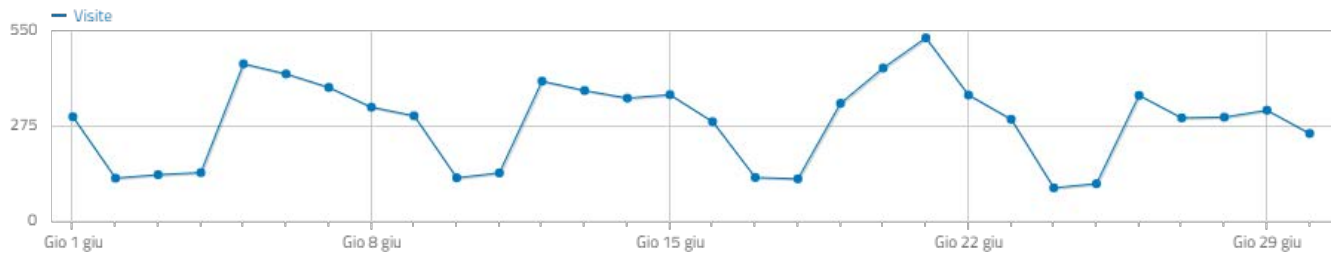

STATISTICHE WEB ANALYTICS ITALIA SITO ISTITUZIONALE

<https://www.comune.corciano.pg.it>

Riepilogo visite

 **8.574** visite, **5.254** visitatori unici

 **2 minuti 54 secondi** durata media di una visita

 **33%** visite rimbalzate (che hanno lasciato il sito dopo una pagina)

 **4** azioni per visita (pagine viste, download, outlinks e ricerche interne al sito)

 **0,32s** tempo medio di generazione

 **25.898** pagine viste, **19.941** pagine viste uniche

 **0** totale ricerche sul tuo sito, **0** keyword uniche

Riepilogo visite

1.550 visite, **1.363** visitatori unici

6.034 pagine viste, **4.629** pagine viste uniche

2 minuti 42 secondi durata media di una visita

0 totale ricerche sul tuo sito, **0** keyword uniche