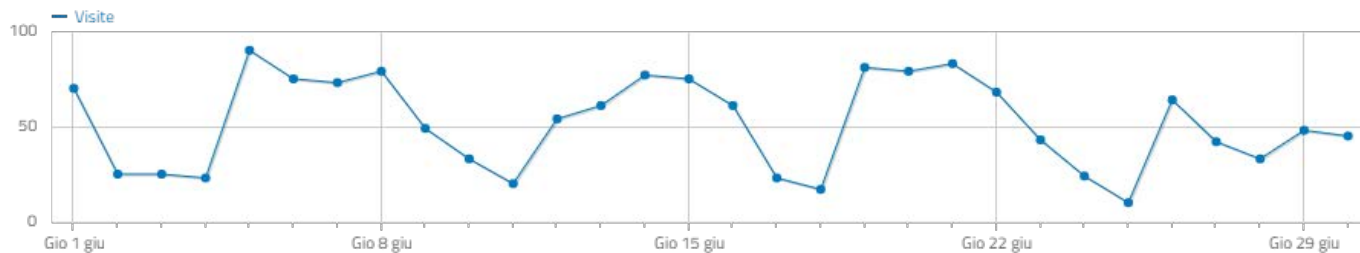

 **4** azioni per visita (pagine viste, download, outlinks e ricerche interne al sito)

 **0,32s** tempo medio di generazione

 **25.898** pagine viste, **19.941** pagine viste uniche

 **0** totale ricerche sul tuo sito, **0** keyword uniche

Riepilogo visite

1.550 visite, **1.363** visitatori unici

6.034 pagine viste, **4.629** pagine viste uniche

2 minuti 42 secondi durata media di una visita

0 totale ricerche sul tuo sito, **0** keyword uniche