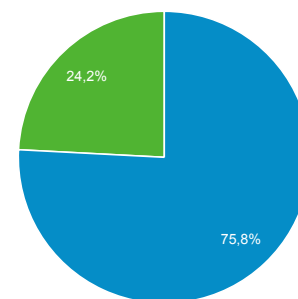

Panoramica del pubblico

Tutti gli utenti
100,00% Utenti

1 lug 2020 - 31 lug 2020

Panoramica

■ New Visitor ■ Returning Visitor

Lingua	Utenti	% Utenti
1. it-it	4.021	68,06%
2. it	1.595	27,00%
3. en-us	149	2,52%
4. en-gb	28	0,47%
5. en	12	0,20%
6. fr-fr	11	0,19%
7. ro-ro	11	0,19%
8. pt-br	8	0,14%
9. es-es	6	0,10%
10. zh-cn	6	0,10%