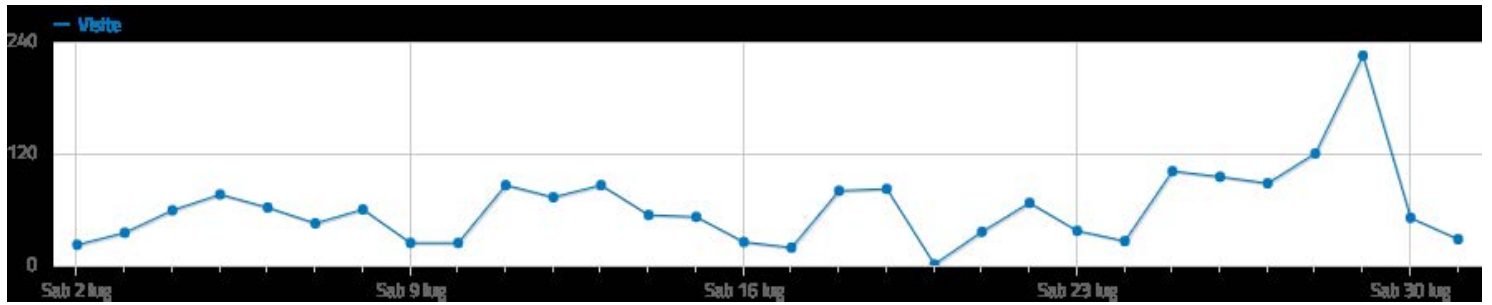

STATISTICHE WEB ANALYTICS ITALIA SPORTELLO TELEMATICO DEL CITTADINO

<https://sportellotelematico.comune.corciano.pg.it/>

Riepilogo visite

 **736** visite, **482** visitatori unici

 **4 minuti 55 secondi** durata media di una visita

 **45%** visite rimbalzate (che hanno lasciato il sito dopo una pagina)

 **3,4** azioni per visita (pagine viste, download, outlinks e ricerche interne al sito)

 **0,98s** tempo medio di generazione

 **2.337** pagine viste, **1.637** pagine viste uniche

 **169** totale ricerche sul tuo sito, **83** keyword uniche

 **0** downloads, **0** download unici

 **14** outlinks, **14** outlinks unici

 **67** numero massimo di azioni in una visita