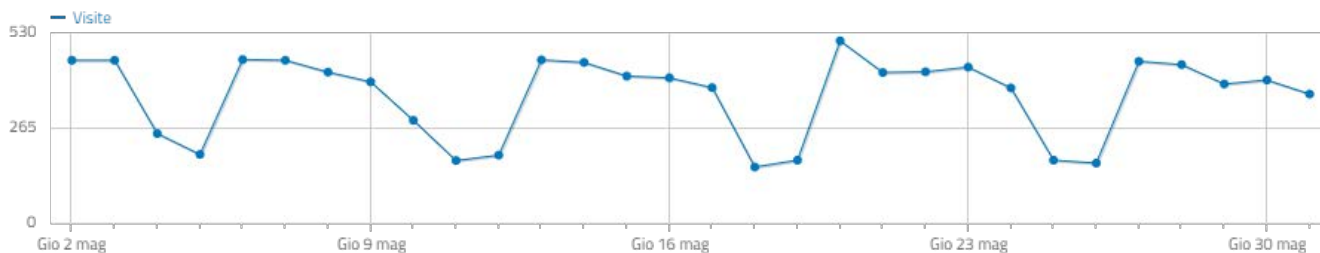

STATISTICHE WEB ANALYTICS ITALIA SITO ISTITUZIONALE

<https://www.comune.corciano.pg.it>

Riepilogo visite

 **10.872** visite, **7.401** visitatori unici \uparrow **+13,4%**

 **2 minuti 24 secondi** durata media di una visita \uparrow **+15,2%**

 **45%** visite rimbalzate (che hanno lasciato il sito dopo una pagina) \downarrow **-2,2%**

 **3** azioni per visita (pagine viste, download, outlinks e ricerche interne al sito) \bullet **0%**

 **188** numero massimo di azioni in una visita \uparrow **+6,2%**

Riepilogo visite

867 visite, **563** visitatori unici ↑ +48%

2.898 pagine viste, **1.827** pagine viste uniche ↑ +64,6%

3 minuti 46 secondi durata media di una visita ↑ +33,7%

33 totale ricerche sul tuo sito, **3** keyword uniche ↑ +22,2%