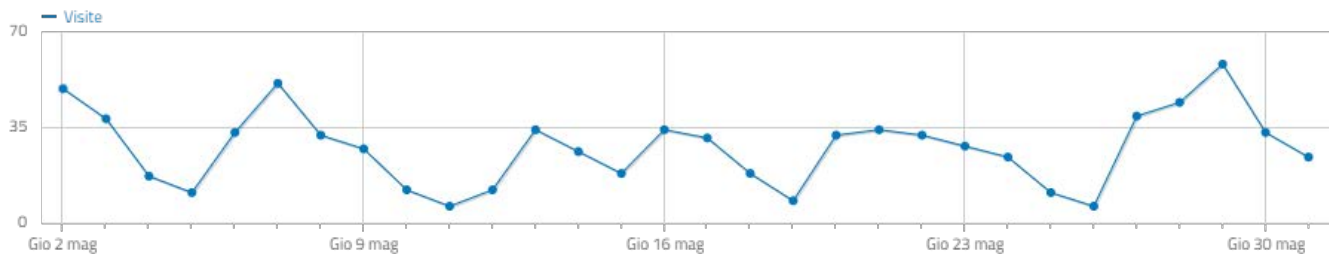

41% visite rimbaltate (che hanno lasciato il sito dopo una pagina) \downarrow **-2,4%**

752 downloads, **615** download unici \uparrow **+9%**

4,2 azioni per visita (pagine viste, download, outlinks e ricerche interne al sito) \uparrow **+5%**

358 link esterni, **299** outlinks unici \uparrow **+49,2%**

94 numero massimo di azioni in una visita \downarrow **-29,3%**

STATISTICHE WEB ANALYTICS ITALIA SPORTELLO TELEMATICO DEL CITTADINO

<https://sportellotelematico.comune.corciano.pg.it/>

Riepilogo visite

867 visite, **563** visitatori unici ↑ +48%

2.898 pagine viste, **1.827** pagine viste uniche ↑ +64,6%

3 minuti 46 secondi durata media di una visita ↑ +33,7%

33 totale ricerche sul tuo sito, **3** keyword uniche ↑ +22,2%