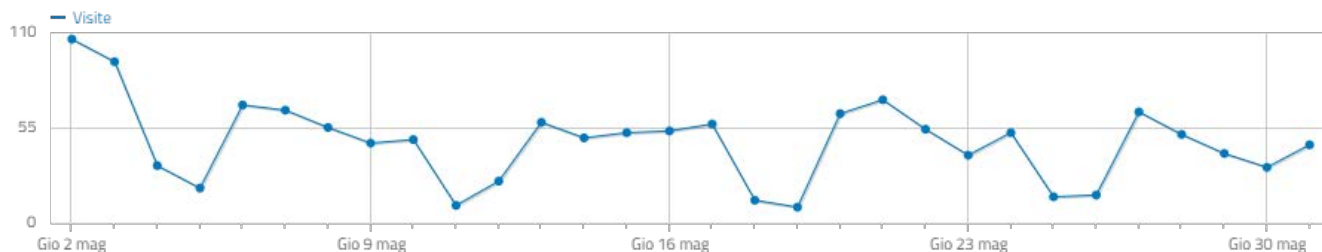

STATISTICHE WEB ANALYTICS ITALIA PORTALE DELLA TRASPARENZA

https://trasparenza.comune.corciano.pg.it

Riepilogo visite

1.470 visite, **1.050** visitatori unici $\uparrow$ **+8,7%**

5.040 pagine viste, **3.483** pagine viste uniche $\uparrow$ **+13%**

2 minuti 46 secondi durata media di una visita $\uparrow$ **+3,1%**

0 totale ricerche sul tuo sito, **0** keyword uniche $\uparrow$ **0%**

41% visite rimbaltate (che hanno lasciato il sito dopo una pagina) $\downarrow$ **-2,4%**

752 downloads, **615** download unici $\uparrow$ **+9%**

4,2 azioni per visita (pagine viste, download, outlinks e ricerche interne al sito) $\uparrow$ **+5%**

94 numero massimo di azioni in una visita $\downarrow$ **-29,3%**