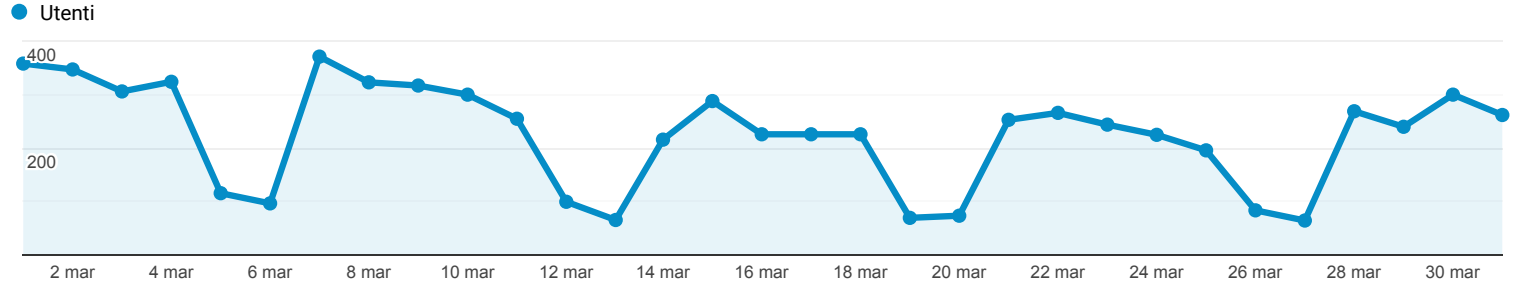

Panoramica del pubblico

Tutti gli utenti
100,00% Utenti

1 mar 2022 - 31 mar 2022

Panoramica

■ New Visitor ■ Returning Visitor

Lingua	Utenti	% Utenti
1. it-it	4.194	77,42%
2. it	937	17,30%
3. en-us	111	2,05%
4. en-gb	58	1,07%
5. pt-br	19	0,35%
6. fr-fr	15	0,28%
7. es-es	10	0,18%
8. ro-ro	8	0,15%
9. zh-cn	8	0,15%
10. fr	6	0,11%

STATISTICHE WEB ANALYTICS ITALIA

Riepilogo visite

 **6.844** visite, **4.108** visitatori unici

 **22.459** pagine viste, **17.062** pagine viste uniche

 **3 minuti 20 secondi** durata media di una visita

 **0** totale ricerche sul tuo sito, **0** keyword uniche

 **32%** visite rimbalzate (che hanno lasciato il sito dopo una pagina)

 **2.677** downloads, **2.205** download unici

 **4,3** azioni per visita (pagine viste, download, outlinks e ricerche interne al sito)

 **2.916** outlinks, **2.453** outlinks unici

 **0,27s** tempo medio di generazione

 **95** numero massimo di azioni in una visita