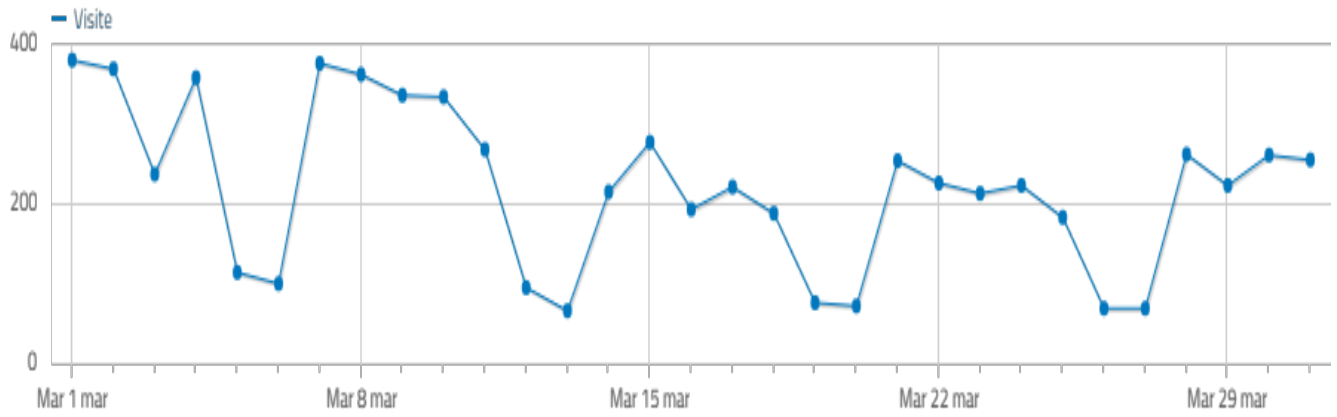

Panoramica del pubblico

Tutti gli utenti
100,00% Utenti

1 mar 2022 - 31 mar 2022

Panoramica

■ New Visitor ■ Returning Visitor

Lingua	Utenti	% Utenti
1. it-it	4.194	77,42%
2. it	937	17,30%
3. en-us	111	2,05%
4. en-gb	58	1,07%
5. pt-br	19	0,35%
6. fr-fr	15	0,28%
7. es-es	10	0,18%
8. ro-ro	8	0,15%
9. zh-cn	8	0,15%
10. fr	6	0,11%

STATISTICHE WEB ANALYTICS ITALIA

Riepilogo visite

 **6.844** visite, **4.108** visitatori unici

 **22.459** pagine viste, **17.062** pagine viste uniche

 **3 minuti 20 secondi** durata media di una visita

 **0** totale ricerche sul tuo sito, **0** keyword uniche

 **32%** visite rimbalzate (che hanno lasciato il sito dopo una pagina)

 **2.677** downloads, **2.205** download unici

 **4,3** azioni per visita (pagine viste, download, outlinks e ricerche interne al sito)

 **2.916** outlinks, **2.453** outlinks unici

 **0,27s** tempo medio di generazione

 **95** numero massimo di azioni in una visita