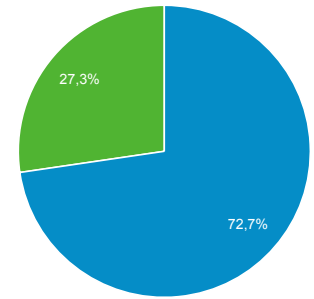

Panoramica del pubblico

Tutti gli utenti
100,00% Utenti

1 mar 2022 - 31 mar 2022

Panoramica

■ New Visitor ■ Returning Visitor

Lingua	Utenti	% Utenti
1. it-it	4.194	77,42%
2. it	937	17,30%
3. en-us	111	2,05%
4. en-gb	58	1,07%
5. pt-br	19	0,35%
6. fr-fr	15	0,28%
7. es-es	10	0,18%
8. ro-ro	8	0,15%
9. zh-cn	8	0,15%
10. fr	6	0,11%

STATISTICHE WEB ANALYTICS ITALIA

Riepilogo visite

 **6.844** visite, **4.108** visitatori unici

 **22.459** pagine viste, **17.062** pagine viste uniche

 **3 minuti 20 secondi** durata media di una visita

 **0** totale ricerche sul tuo sito, **0** keyword uniche

 **32%** visite rimbalzate (che hanno lasciato il sito dopo una pagina)

 **2.677** downloads, **2.205** download unici

 **4,3** azioni per visita (pagine viste, download, outlinks e ricerche interne al sito)

 **2.916** outlinks, **2.453** outlinks unici

 **0,27s** tempo medio di generazione

 **95** numero massimo di azioni in una visita