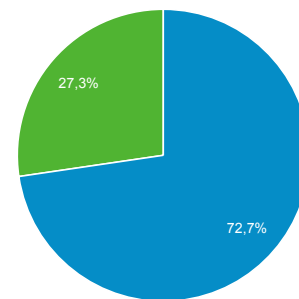

Sessioni

9.390

Numero di sessioni per utente

1,48

Visualizzazioni di pagina

33.222

Pagine/sessione

3,54

Durata sessione media

00:02:53

Frequenza di rimbalzo

28,20%

■ New Visitor ■ Returning Visitor

Lingua

Lingua	Utenti	% Utenti
1. it-it	4.744	73,72%
2. it	1.390	21,60%
3. en-us	142	2,21%
4. en-gb	49	0,76%
5. fr-fr	19	0,30%
6. es-es	11	0,17%
7. fr	7	0,11%
8. pt-br	6	0,09%
9. es-419	5	0,08%
10. zh-cn	5	0,08%