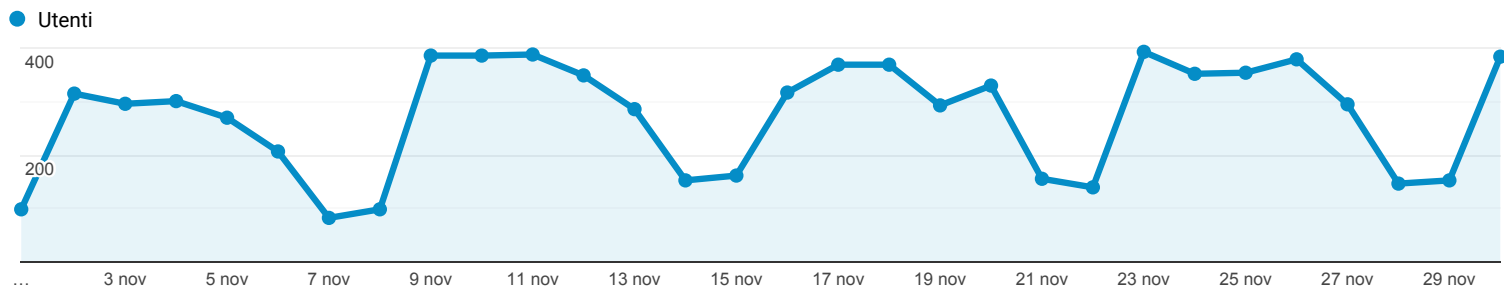

Panoramica del pubblico

Tutti gli utenti
100,00% Utenti

1 nov 2020 - 30 nov 2020

Panoramica

Utenti

6.353

Nuovi utenti

5.335

Sessioni

9.390

Numero di sessioni per utente

1,48

Visualizzazioni di pagina

33.222

Pagine/sessione

3,54

Durata sessione media

00:02:53

Frequenza di rimbalzo

28,20%

■ New Visitor ■ Returning Visitor

Lingua

Lingua	Utenti	% Utenti
1. it-it	4.744	73,72%
2. it	1.390	21,60%
3. en-us	142	2,21%
4. en-gb	49	0,76%
5. fr-fr	19	0,30%
6. es-es	11	0,17%
7. fr	7	0,11%
8. pt-br	6	0,09%
9. es-419	5	0,08%
10. zh-cn	5	0,08%