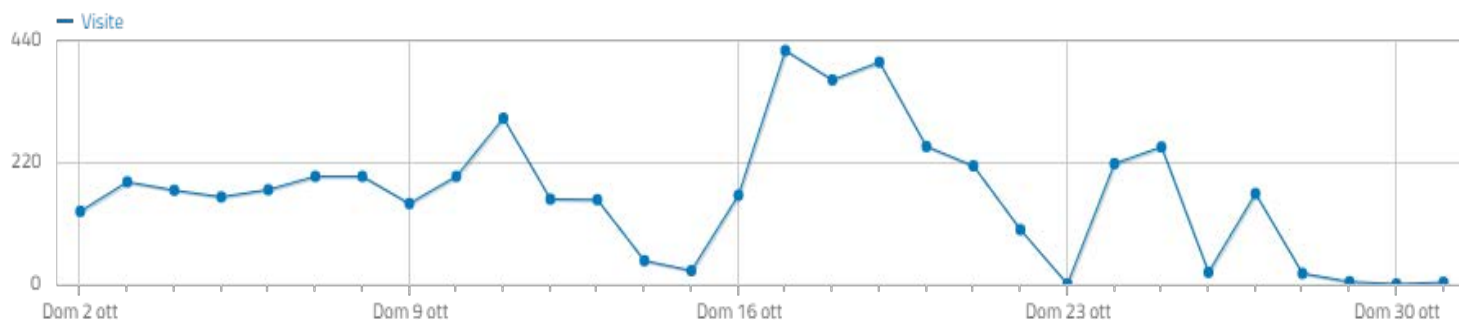

STATISTICHE WEB ANALYTICS ITALIA SITO ISTITUZIONALE

<https://www.comune.corciano.pg.it>

Riepilogo visite

 **4.882** visite, **3.641** visitatori unici

 **1 minuti 14 secondi** durata media di una visita

 **50%** visite rimbalzate (che hanno lasciato il sito dopo una pagina)

 **2,7** azioni per visita (pagine viste, download, outlinks e ricerche interne al sito)

 **0,39s** tempo medio di generazione

 **9.927** pagine viste, **7.743** pagine viste uniche

 **0** totale ricerche sul tuo sito, **0** keyword uniche

STATISTICHE WEB ANALYTICS ITALIA SPORTELLO TELEMATICO DEL CITTADINO

<https://sportellotelematico.comune.corciano.pg.it/>

Riepilogo visite

 **736** visite, **482** visitatori unici

 **4 minuti 55 secondi** durata media di una visita

 **169** totale ricerche sul tuo sito, **83** keyword uniche

 **0** downloads, **0** download unici

 **14** outlinks, **14** outlinks unici

 **67** numero massimo di azioni in una visita