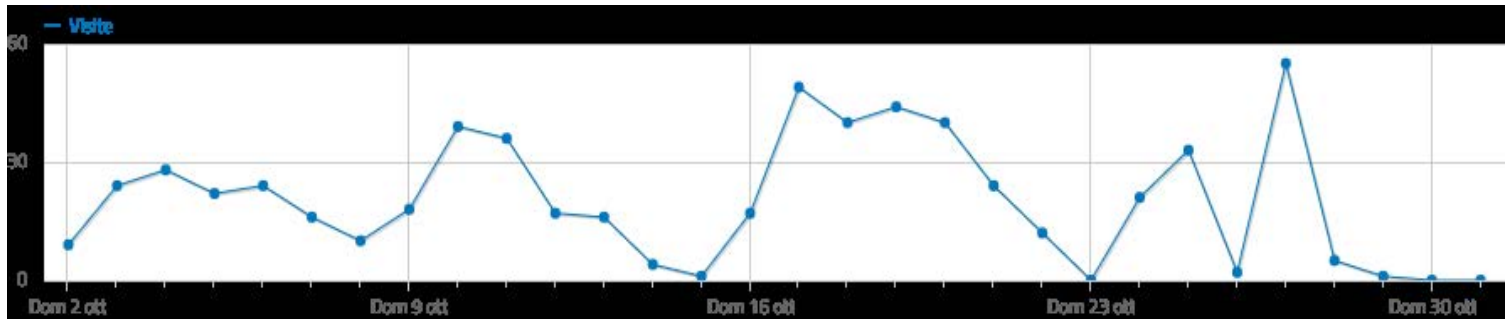

STATISTICHE WEB ANALYTICS ITALIA PORTALE DELLA TRASPARENZA

<https://trasparenza.comune.corciano.pg.it>