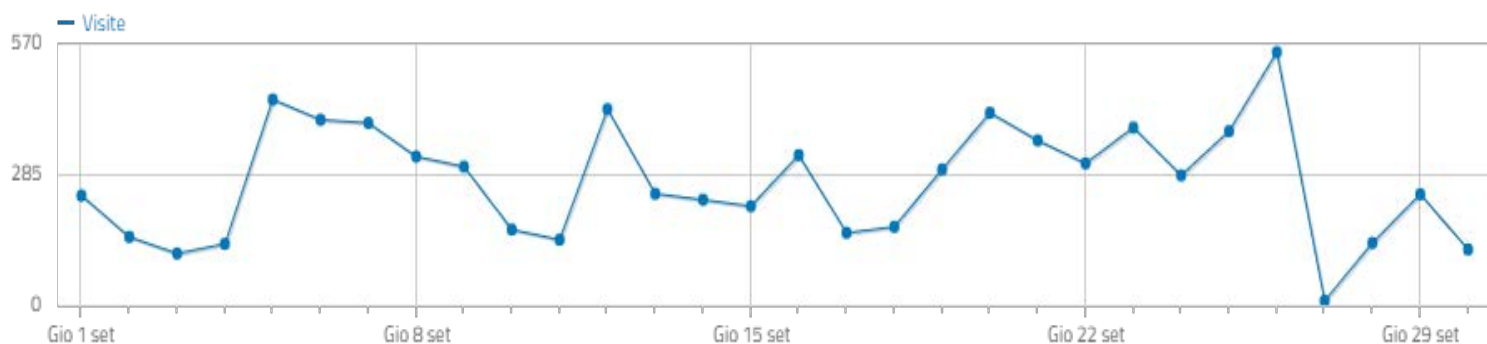

### Riepilogo visite

 **8.053** visite, **5.555** visitatori unici

 **18.742** pagine viste, **14.910** pagine viste uniche

 **1 minuti 41 secondi** durata media di una visita

 **0** totale ricerche sul tuo sito, **0** keyword uniche

 **43%** visite rimbalzate (che hanno lasciato il sito dopo una pagina)

 **1.835** downloads, **1.492** download unici

 **3,1** azioni per visita (pagine viste, download, outlinks e ricerche interne al sito)

## Riepilogo visite

 **736** visite, **482** visitatori unici

 **4 minuti 55 secondi** durata media di una visita

 **45%** visite rimbalzate (che hanno lasciato il sito dopo una pagina)

 **3,4** azioni per visita (pagine viste, download, outlinks e ricerche interne al sito)

 **67** numero massimo di azioni in una visita