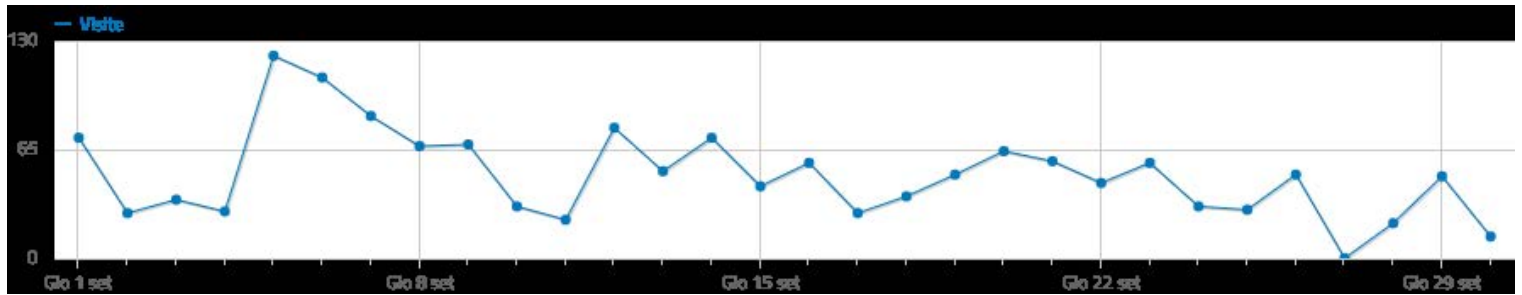

STATISTICHE WEB ANALYTICS ITALIA PORTALE DELLA TRASPARENZA

<https://trasparenza.comune.corciano.pg.it>